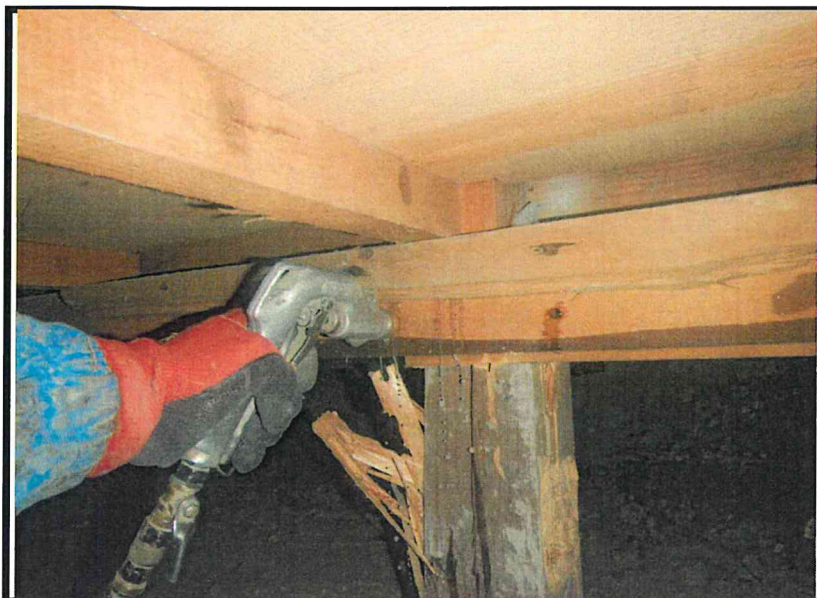

No. 9

白蟻防除剤

薬剤注入処理

撮影日：令和4年4月6日