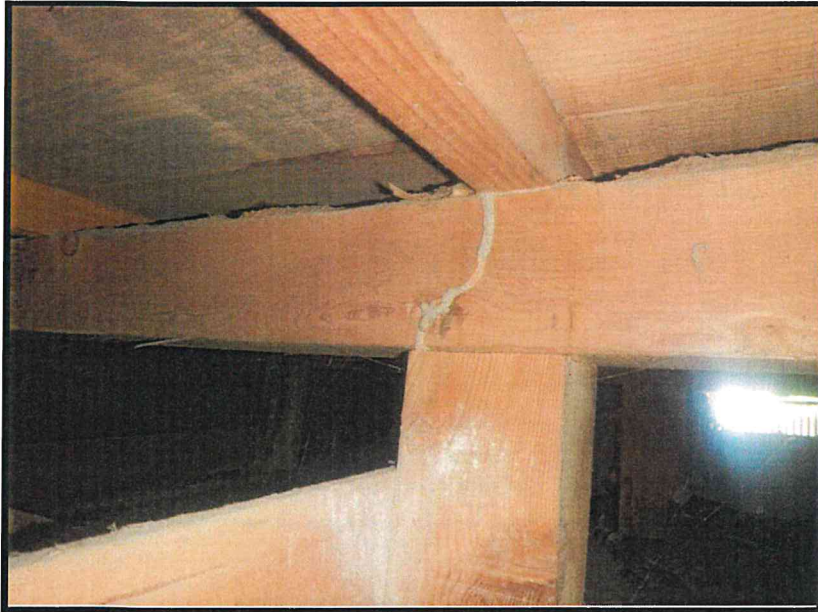

施工日：令和4年4月6日

No. 4

養生

撮影日：令和4年4月6日

No. 5

進入口 養生

撮影日：令和4年4月6日

No. 6

和室② 荒板開口後

蟻害箇所

撮影日：令和4年4月6日

施工日：令和4年4月6日

No. 7

和室②

蟻道

撮影日：令和4年4月6日